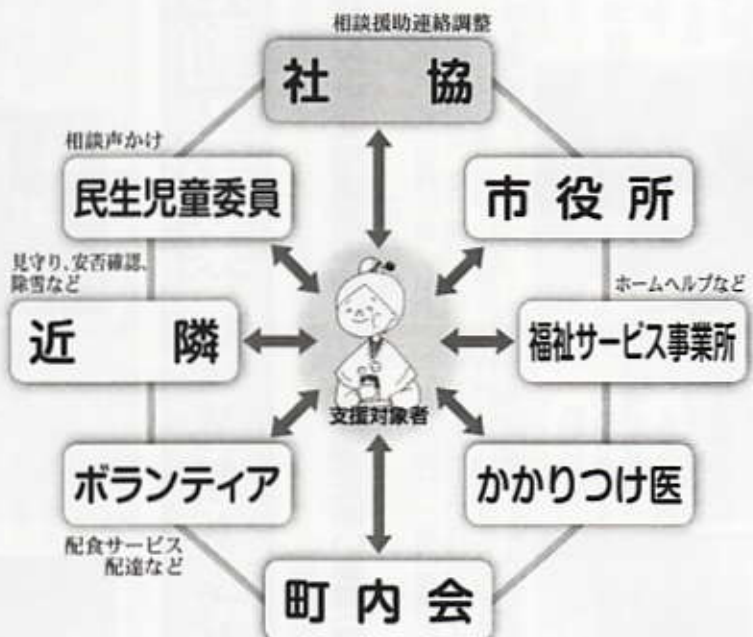

十二月十日大曲交流センターを会場に除雪ボランティア「大仙雪まる隊」(大信田孝文会長)の総会並びに出動式が開催され、隊員約七〇名が参加しました。

雪まる隊が結成されてから四シーズン目を迎え、オレンジ色のウインドブレーカーといえば雪まる隊のイメージとして定着しつつあります。

隊員も年々増え、今年度はすでに千百三十二人が登録をすまっています。

ここ数年暖冬が続いていますが、いつでも出動できる体制を整え、安心安全のまちづくりの一翼を担おうと確認し合いました。

社会福祉協議会は、このような自発的な共助の活動を全面的にバックアップしています。

小地域ネットワーク活動

福子さん、小ネットを利用

社会福祉協議会が進める小地域福祉ネットワーク活動は、「支援を必要とする人々に対し、暮らしの場で近隣住民が見守りや声かけ活動、日常の軽易な生活支援活動」を行っていくものです。

地域の中で孤立することなく、安心して生活できるように配食サービスやふれあい安心電話、介護サービスなど必要に応じ組み入れながら、支えあい活動を展開し、住み慣れた地域での自立を支援します。

<主な活動の内容>

- ・近隣や友人等による見守りや声かけ、安否の確認。日常生活の支援（ゴミ出し、雪よせ支援など）。
- ・社協職員⇒近隣住民や関係者をつなぎ、必要な福祉サービスを取り入れながら、地域での自立した生活を支援。

また社会福祉協議会とつながりのあるNPO法人や各事業所においても現場実習をさせていただきました。ここでは利用者さんとの交流から学びました。

そして、協和地域でのボランティア祭りや大曲駅前でのびのびらんどでのあったかサロ